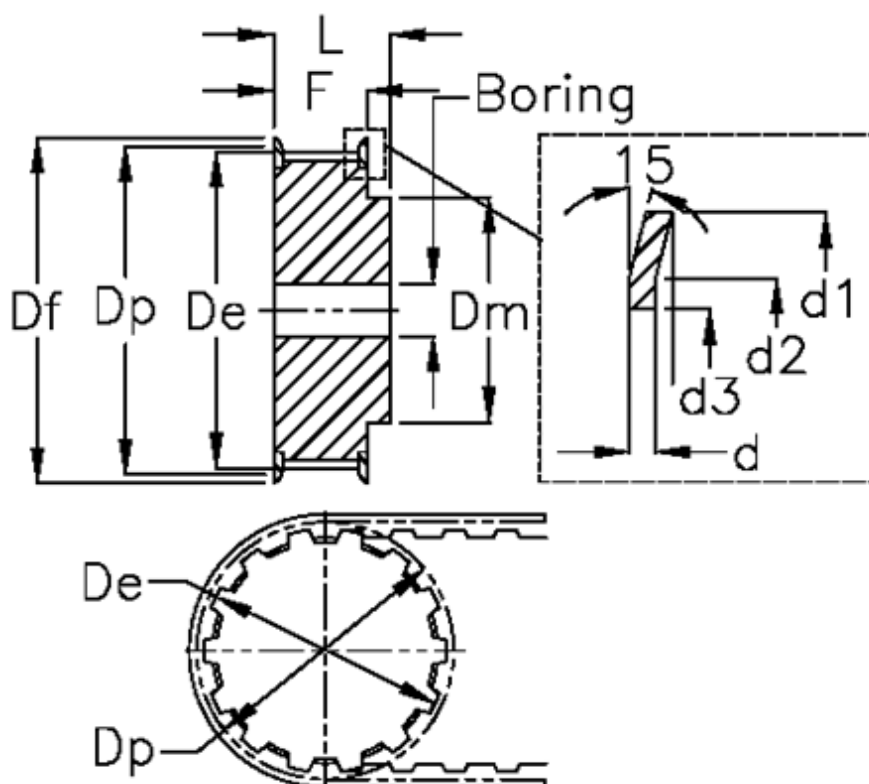

Varenummer: 604147017100
 Beskrivelse: Tandremskive med nav
 17 L 100

Mål

Bredde = L 100	Dm = 40	Vægt = 0.54
d = 1.5	Dp = 51.54	
d1 = 57	F = 31	
d2 = 52	Flangetype = F21	
d3 = 46	Forboring = 10	
De = 50.78	L = 45	
Deling = 3/8"	Max boring = 24	
Df = 57	Tandantal = 17	